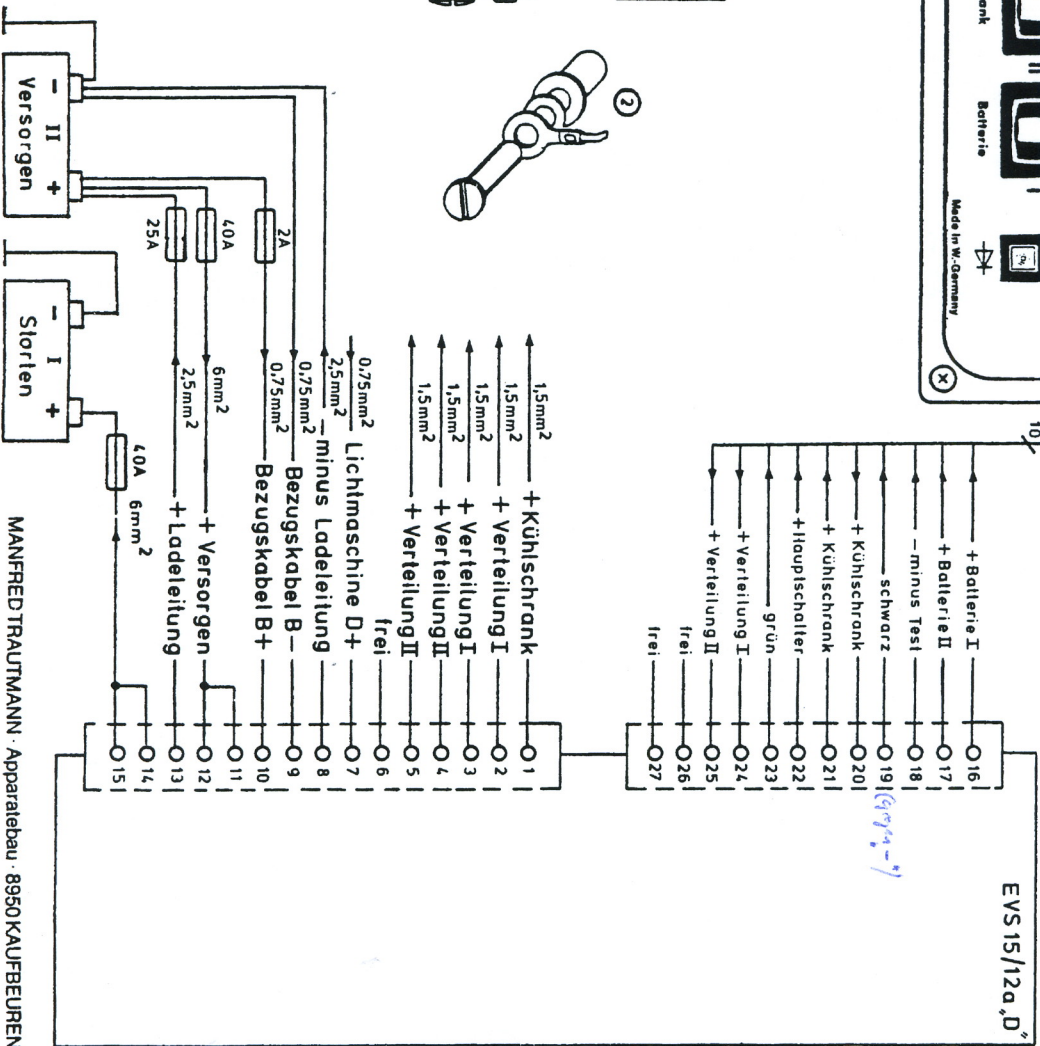

Gezeichnet	Geprüft	Datum
<i>M. Müller</i>	<i>T. Schneider</i>	23.2.1988
Anschlußplan EVS 15/12a, D ⁺ -BC804		

Trautmann KG
 CALIRA - Apparatebau
 Lerchenfeldstr. 9 • D-87600 Kaufbeuren
 Postfach 807 • D-87986 Kaufbeuren
 Telefon 0 83 41/07 64-0 • Fax 0 83 41/07 64-1