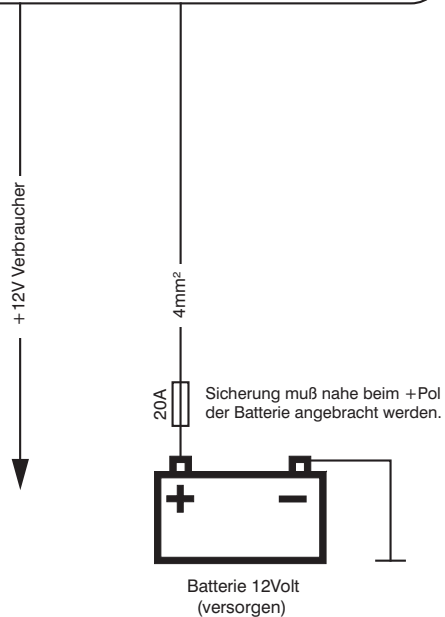

Anschlussplan *Bord Control 516*

Art.- Nr. H08 012 0516 01

CE Made in Germany

CALIRA Electronic GmbH & Co. KG Lerchenfeldstraße 9
87600 Kaufbeuren-Neugablonz

B51 080080 04