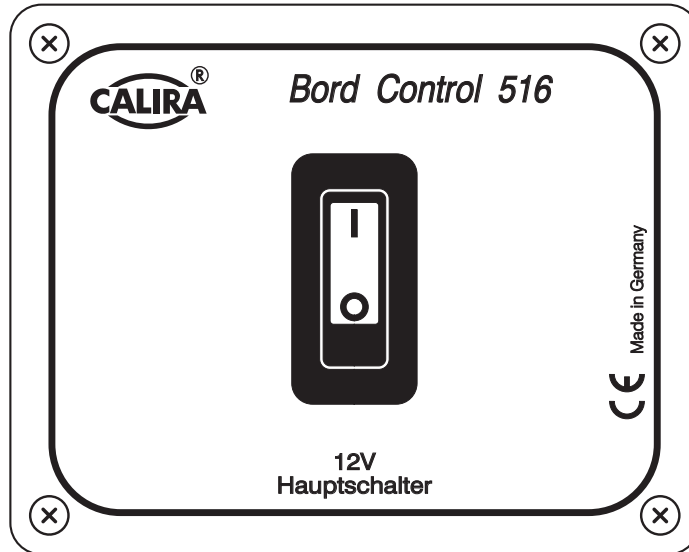

Anschlussplan *Bord Control 516*

Art.- Nr. H08 012 0516 01

CE Made in Germany

CALIRA Electronic GmbH & Co. KG Lerchenfeldstraße 9
87600 Kaufbeuren-Neugablonz

B51 080080 04