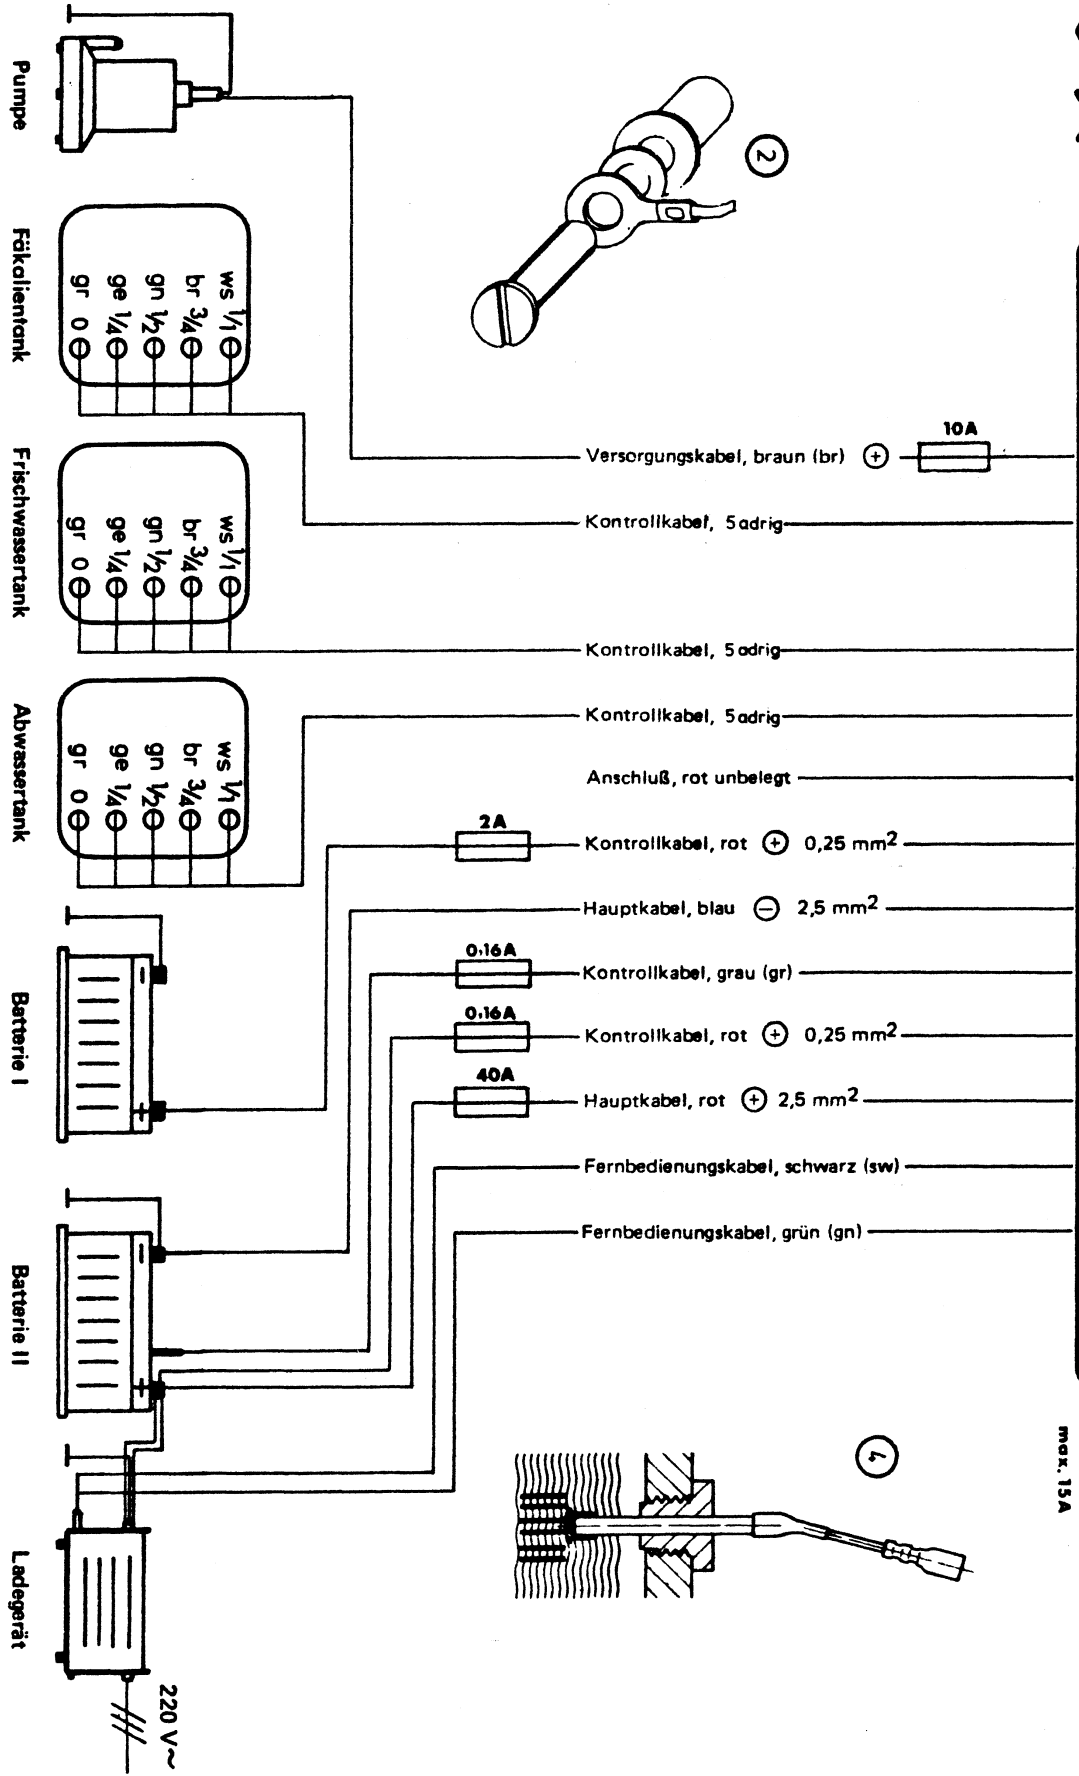

# Schalttafel,

# Panel 641

Hauptschalter

12 V ⊕ Verbraucher (Bordnetz)  
z. B. Beleuchtung, Heizung, usw.  
max. 15A

Pumpe

Fäkalientank

Frischwassertank

Abwassertank

Batterie I  
(starten)