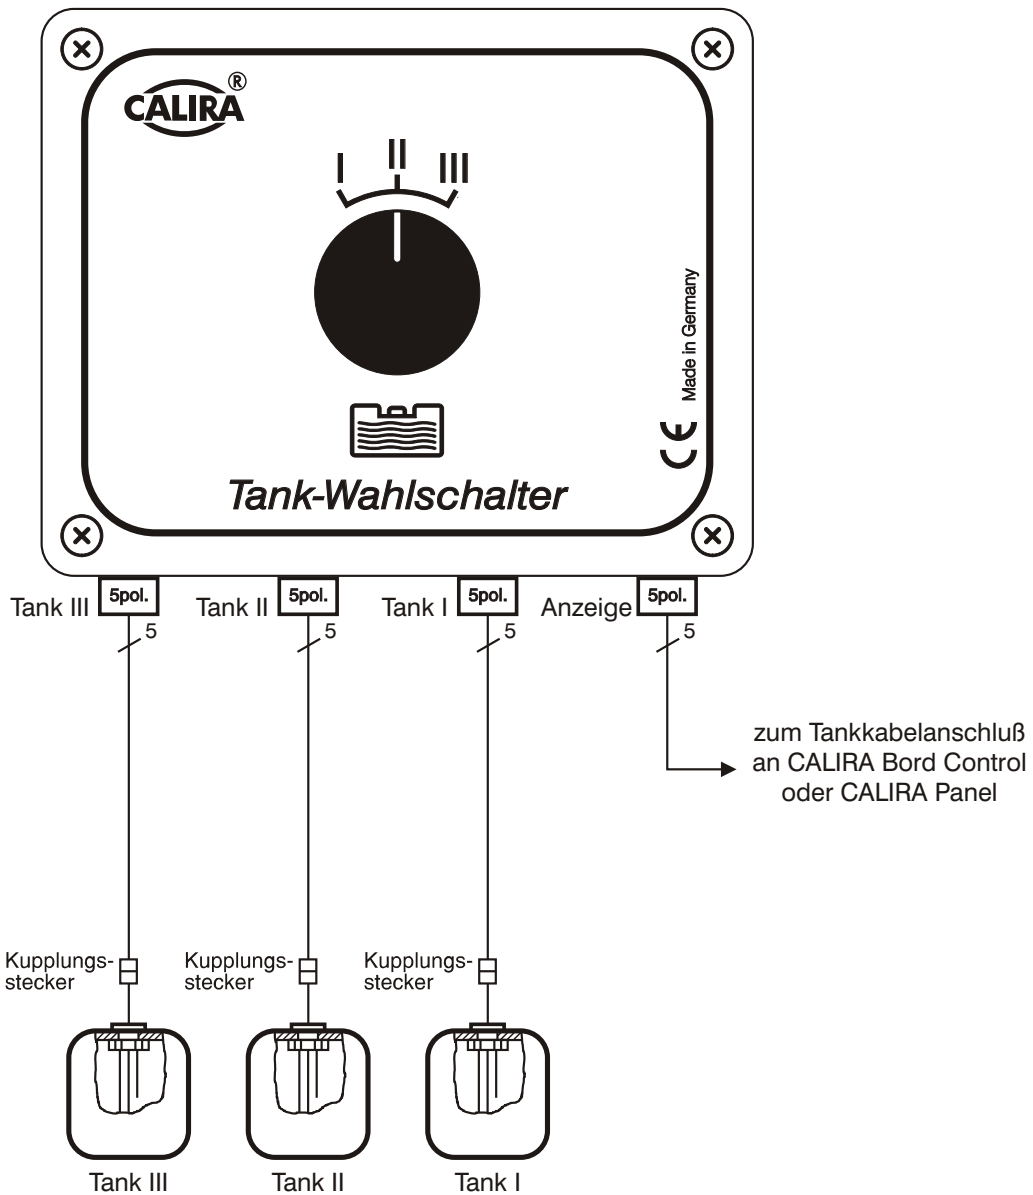

# CALIRA® Anschlußplan Tank-Wahlschalter

Art.- Nr. H10 012 0181 00

CE Made in Germany