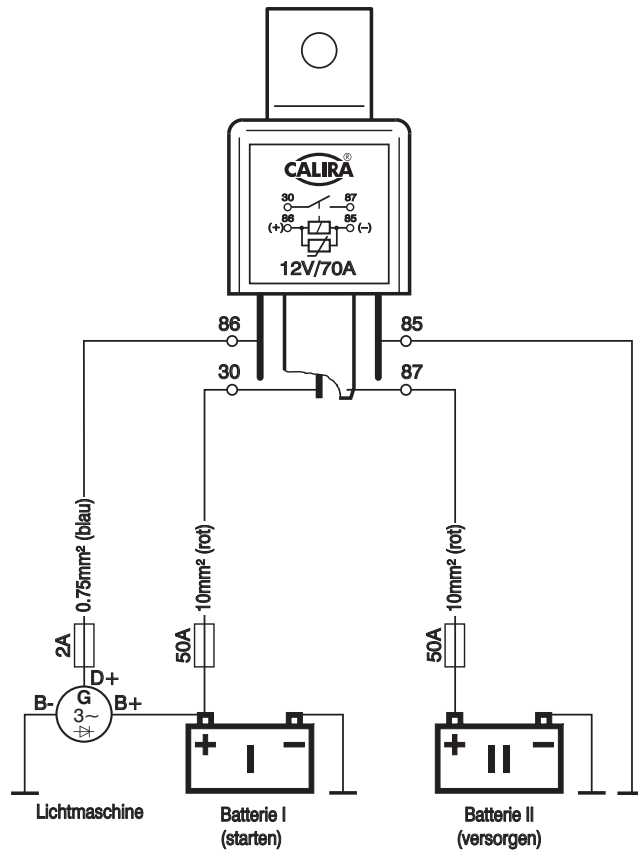

CALIRA® Anschlussplan Hochleistungs-Trennrelais 12V/70A

Art.- Nr. E/H10 432 0070 00

⚠ Sicherungen müssen nahe bei den +Polen der Batterien, sowie an D+ der Lichtmaschine angebracht sein

CE Made in Germany

B51 100090 00

CALIRA Electronic GmbH & Co. KG

Lerchenfeldstr. 9 87600 Kaufbeuren Tel.08341/9764-0 Fax 08341/67806

CALIRA® Anschlussplan Hochleistungs-Trennrelais 12V/70A

Art.- Nr. E/H10 432 0070 00

⚠ Sicherungen müssen nahe bei den +Polen der Batterien, sowie an D+ der Lichtmaschine angebracht sein