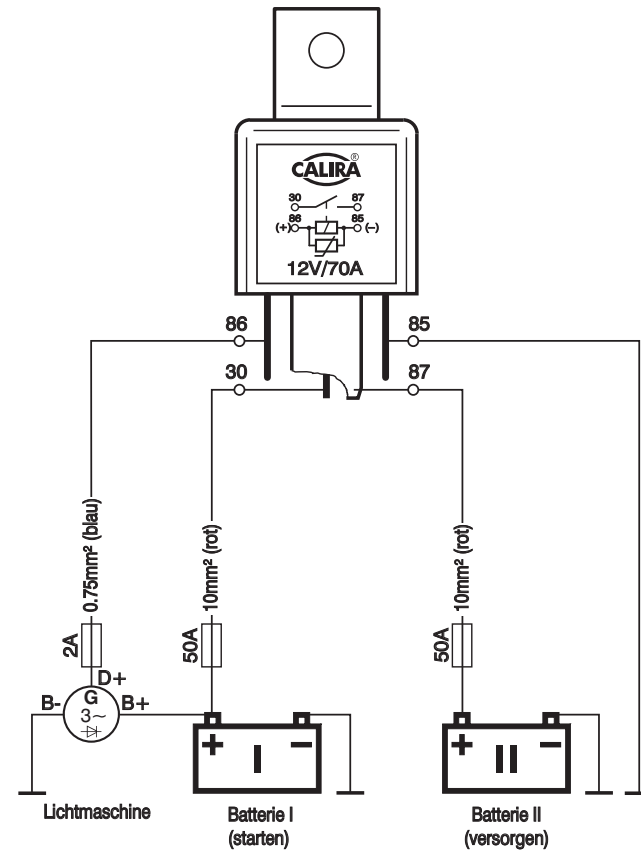

CALIRA® Anschlussplan Hochleistungs-Trennrelais 12V/70A

Art.- Nr. E/H10 432 0070 00

⚠ Sicherungen müssen nahe bei den +Polen der Batterien, sowie an D+ der Lichtmaschine angebracht sein

CE Made in Germany

B51 100090 00

CALIRA Electronic GmbH & Co. KG

Lerchenfeldstr. 9 87600 Kaufbeuren Tel.08341/9764-0 Fax 08341/67806

CALIRA® Anschlussplan Hochleistungs-Trennrelais 12V/70A

Art.- Nr. E/H10 432 0070 00

⚠ Sicherungen müssen nahe bei den +Polen der Batterien, sowie an D+ der Lichtmaschine angebracht sein